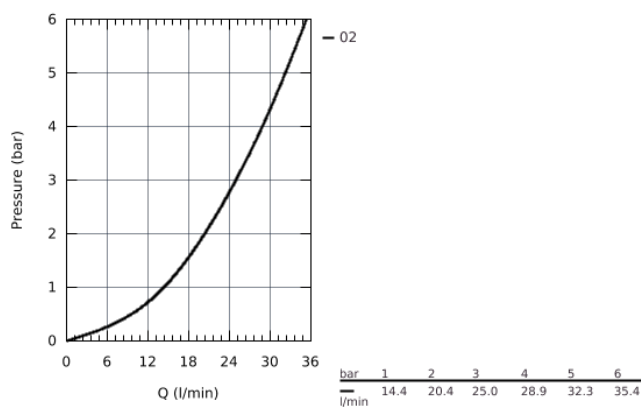

## 34 776 000 BATERIE DUȘ CU TERMOSTAT 1/2"

### DESCRIEREA PRODUSULUI

- montare pe perete
- tehnologie de siguranță
- **GROHE CoolTouch**
- suprafață cromată **GROHE StarLight**
- GROHE SafeStop - oprire de siguranță la 38°C
- limitare opțională de temperatură la 43°C **GROHE SafeStop Plus** inclusă
- **GROHE TurboStat** cartuș compact cu termoelement din ceară
- **GROHE ProGrip** with knurl structure
- dispozitiv încorporat, cu închidere, pentru mixarea apei
- mâner pentru volum cu GROHE EcoButton (buton cu funcție reglabilă de oprire economică)
- garnitură ceramică 1/2", 180°
- scurgere duș inferioară 1/2"
- supapă integrată contra refluxului
- filtru impurități inclus
- protecție împotriva refluxului
- conexiuni excentrice
- ornament metalic
- **GROHE EcoJoy** tehnologie pentru reducerea consumului de apă