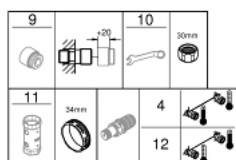

## 34 776 000 BATERIE DUȘ CU TERMOSTAT 1/2"

### DESCRIEREA PRODUSULUI

- montare pe perete
- tehnologie de siguranță
- **GROHE CoolTouch**
- suprafață cromată **GROHE StarLight**
- GROHE SafeStop - oprire de siguranță la 38°C
- limitare opțională de temperatură la 43°C **GROHE SafeStop Plus** inclusă
- **GROHE TurboStat** cartuș compact cu termoelement din ceară
- **GROHE ProGrip** with knurl structure
- dispozitiv încorporat, cu închidere, pentru mixarea apei
- mâner pentru volum cu GROHE EcoButton (buton cu funcție reglabilă de oprire economică)
- garnitură ceramică 1/2", 180°
- scurgere duș inferioară 1/2"
- supapă integrată contra refluxului
- filtru impurități inclus
- protecție împotriva refluxului
- conexiuni excentrice
- ornament metalic
- **GROHE EcoJoy** tehnologie pentru reducerea consumului de apă

### PIESE DE SCHIMB

- 1: Shut-off handle (Order-nr. 49160000)
- 2: Ceramic headpart 1/2" (Order-nr. 45346000)
- 3: Fitting ring (Order-nr. 47743000)
- 4: Thermostatic compact cartridge 1/2" (Order-nr. 47439000)
- 5: Race (Order-nr. 47975000)
- 6: Non-return valve (Order-nr. 08565000)
- 7: Non-return valve (Order-nr. 47189000)
- 8: S-union (Order-nr. 12662000)
- 9: Extension 3/4", 20 mm (Order-nr. 0713000M)\*
- 10: Special spanner (Order-nr. 19377000)\*
- 11: Socket spanner (Order-nr. 19332000)\*
- 12: GROHE TurboStat cartridge 1/2" (Order-nr. 47175000)\*