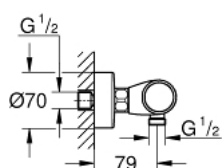

## 34 776 000 BATERIE DUȘ CU TERMOSTAT 1/2"

### DESCRIEREA PRODUSULUI

- montare pe perete
- tehnologie de siguranță
- **GROHE CoolTouch**
- suprafață cromată **GROHE StarLight**
- GROHE SafeStop - oprire de siguranță la 38°C
- limitare opțională de temperatură la 43°C **GROHE SafeStop Plus** inclusă
- **GROHE TurboStat** cartuș compact cu termoelement din ceară
- **GROHE ProGrip** with knurl structure
- dispozitiv încorporat, cu închidere, pentru mixarea apei
- mâner pentru volum cu GROHE EcoButton (buton cu funcție reglabilă de oprire economică)
- garnitură ceramică 1/2", 180°
- scurgere duș inferioară 1/2"
- supapă integrată contra refluxului
- filtru impurități inclus
- protecție împotriva refluxului
- conexiuni excentrice
- ornament metalic
- **GROHE EcoJoy** tehnologie pentru reducerea consumului de apă

### PIESE DE SCHIMB

- 1: Shut-off handle (Order-nr. 49160000)
- 2: Ceramic headpart 1/2" (Order-nr. 45346000)
- 3: Fitting ring (Order-nr. 47743000)
- 4: Thermostatic compact cartridge 1/2" (Order-nr. 47439000)
- 5: Race (Order-nr. 47975000)
- 6: Non-return valve (Order-nr. 08565000)
- 7: Non-return valve (Order-nr. 47189000)
- 8: S-union (Order-nr. 12662000)
- 9: Extension 3/4", 20 mm (Order-nr. 0713000M)\*
- 10: Special spanner (Order-nr. 19377000)\*
- 11: Socket spanner (Order-nr. 19332000)\*
- 12: GROHE TurboStat cartridge 1/2" (Order-nr. 47175000)\*