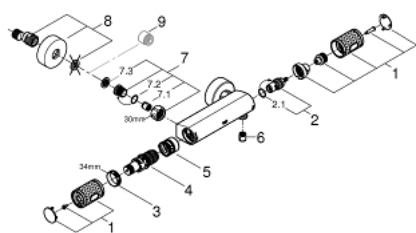

## 34 776 000 BATERIE DUȘ CU TERMOSTAT 1/2"

### DESCRIEREA PRODUSULUI

- montare pe perete
- tehnologie de siguranță
- **GROHE CoolTouch**
- suprafață cromată **GROHE StarLight**
- GROHE SafeStop - oprire de siguranță la 38°C
- limitare opțională de temperatură la 43°C **GROHE SafeStop Plus** inclusă
- **GROHE TurboStat** cartuș compact cu termoelement din ceară
- **GROHE ProGrip** with knurl structure
- dispozitiv încorporat, cu închidere, pentru mixarea apei
- mâner pentru volum cu GROHE EcoButton (buton cu funcție reglabilă de oprire economică)
- garnitură ceramică 1/2", 180°
- scurgere duș inferioară 1/2"
- supapă integrată contra refluxului
- filtru impurități inclus
- protecție împotriva refluxului
- conexiuni excentrice
- ornament metalic
- **GROHE EcoJoy** tehnologie pentru reducerea consumului de apă

### PIESE DE SCHIMB

- 1: Shut-off handle (Order-nr. 49160000)
- 2: Ceramic headpart 1/2" (Order-nr. 45346000)
- 3: Fitting ring (Order-nr. 47743000)
- 4: Thermostatic compact cartridge 1/2" (Order-nr. 47439000)
- 5: Race (Order-nr. 47975000)
- 6: Non-return valve (Order-nr. 08565000)
- 7: Non-return valve (Order-nr. 47189000)
- 8: S-union (Order-nr. 12662000)
- 9: Extension 3/4", 20 mm (Order-nr. 0713000M)\*
- 10: Special spanner (Order-nr. 19377000)\*
- 11: Socket spanner (Order-nr. 19332000)\*
- 12: GROHE TurboStat cartridge 1/2" (Order-nr. 47175000)\*