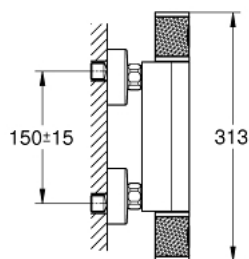

## 34 776 000 BATERIE DUȘ CU TERMOSTAT 1/2"

### DESCRIEREA PRODUSULUI

- montare pe perete
- tehnologie de siguranță
- **GROHE CoolTouch**
- suprafață cromată **GROHE StarLight**
- GROHE SafeStop - oprire de siguranță la 38°C
- limitare opțională de temperatură la 43°C **GROHE SafeStop Plus** inclusă
- **GROHE TurboStat** cartuș compact cu termoelement din ceară
- **GROHE ProGrip** with knurl structure
- dispozitiv încorporat, cu închidere, pentru mixarea apei
- mâner pentru volum cu GROHE EcoButton (buton cu funcție reglabilă de oprire economică)
- garnitură ceramică 1/2", 180°
- scurgere duș inferioară 1/2"
- supapă integrată contra refluxului
- filtru impurități inclus
- protecție împotriva refluxului
- conexiuni excentrice
- ornament metalic
- **GROHE EcoJoy** tehnologie pentru reducerea consumului de apă

### PIESE DE SCHIMB

- 1: Shut-off handle (Order-nr. 49160000)
- 2: Ceramic headpart 1/2" (Order-nr. 45346000)
- 3: Fitting ring (Order-nr. 47743000)
- 4: Thermostatic compact cartridge 1/2" (Order-nr. 47439000)
- 5: Race (Order-nr. 47975000)
- 6: Non-return valve (Order-nr. 08565000)
- 7: Non-return valve (Order-nr. 47189000)
- 8: S-union (Order-nr. 12662000)
- 9: Extension 3/4", 20 mm (Order-nr. 0713000M)\*
- 10: Special spanner (Order-nr. 19377000)\*
- 11: Socket spanner (Order-nr. 19332000)\*
- 12: GROHE TurboStat cartridge 1/2" (Order-nr. 47175000)\*